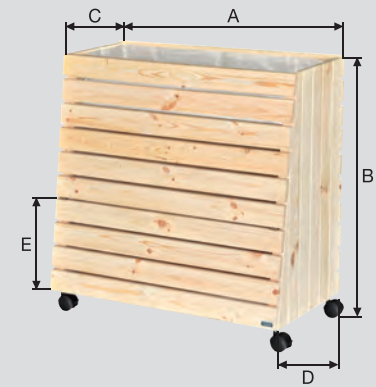

GreenBOX L – heimisches Nadelholz
inklusive Pflanztasche

GreenBOX L – domestic softwood
inclusive plant pouch

GreenBOX L – bois résineux local
inclus poche à planter

A	B	C	D	E					1x	Code	EAN-Code 4001073 ...
790	800	300	430	290	50	150	X		X	25 0131 01	...032079