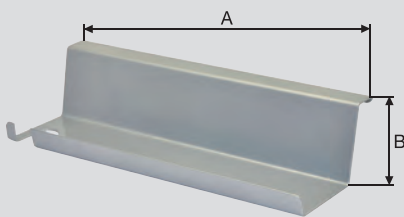

Ablageplatte mit integriertem Aufhängehaken – passend für alle GreenBOX-Modelle

Shelf with integrated suspension hook – suitable for all GreenBOX models

Plaque de dépôt avec crochet de suspension intégré – approprié pour tous les modèles GreenBOX

A	B								1x	Code	EAN-Code 4001073 ...
300	65								X	25 3001 01	...033137