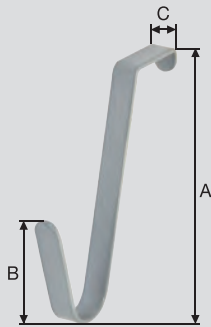

Einfachhaken – passend für alle GreenBOX-Modelle

Single hook – suitable for all GreenBOX models

Crochet simple – approprié pour tous les modèles GreenBOX

A	B	C							1x	Code	EAN-Code 4001073 ...
65	35	7							5	25 3000 05	...033205