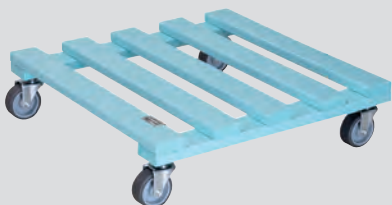

Multi Roller GH 0413 – Kiefer
Multi Roller GH 0413 – pine
Chariot Multi GH 0413 – pin

									1x	Code	EAN-Code
380	95	50	120				X	X	X	20 0413 01	4001073 ...