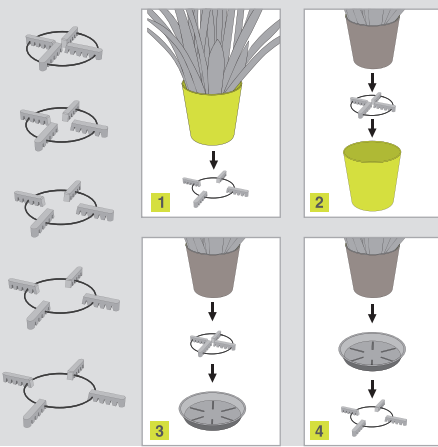

Topf-Träger – variabler Untersatz,
verhindert Kalk- und Schmutzablagerungen

Pot-Feet – flexible stand,
prevent deposit of chalk and mud

Support pour pot – base variable,
empêche des dépôts de tartre et de saleté

									1x	Code	EAN-Code 4001073 ...
120-200	15								X	20 0800 11	...447002