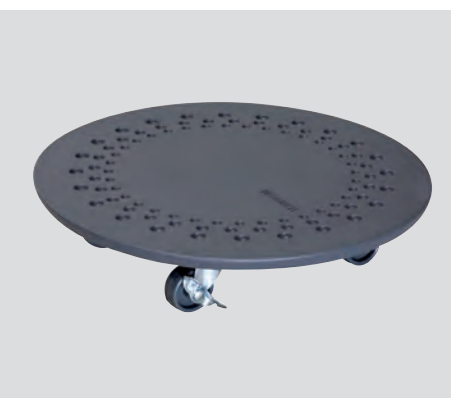

Multi Roller GH 0902 – Stein-Optik/dunkel
Multi Roller GH 0902 – stone look / dark coloured
Chariot Multi GH 0902 – aspect pierre/couleur foncée

									1x	Code	EAN-Code
340	75	38	100	X				X	X	20 0902 01	4001073 140439