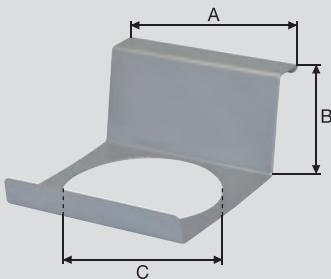

Topf-Aufnahme 1-fach – passend für alle GreenBOX-Modelle

Hook for one pot – suitable for all GreenBOX models

Crochet pour un pot – approprié pour tous les modèles GreenBOX

A	B	C							1x	Code	EAN-Code 4001073 ...
125	65	100							X	25 3002 01	...033144