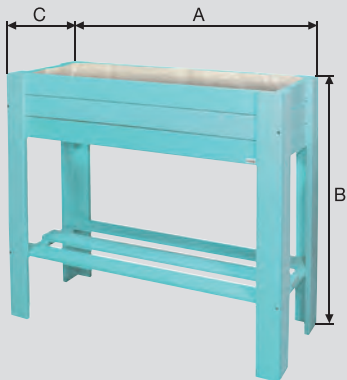

GreenBOX light – Pappel/Aqua Splash
inklusive Pflanztasche
GreenBOX light – Poplar/Aqua Splash
inclusive plant pouch
GreenBOX light – Peuplier/Aqua Splash
inclus poche à planter

A	B	C	kg						1x	Code	EAN-Code 4001073 ...
830	700	345	50						X	25 0270 01	...524673